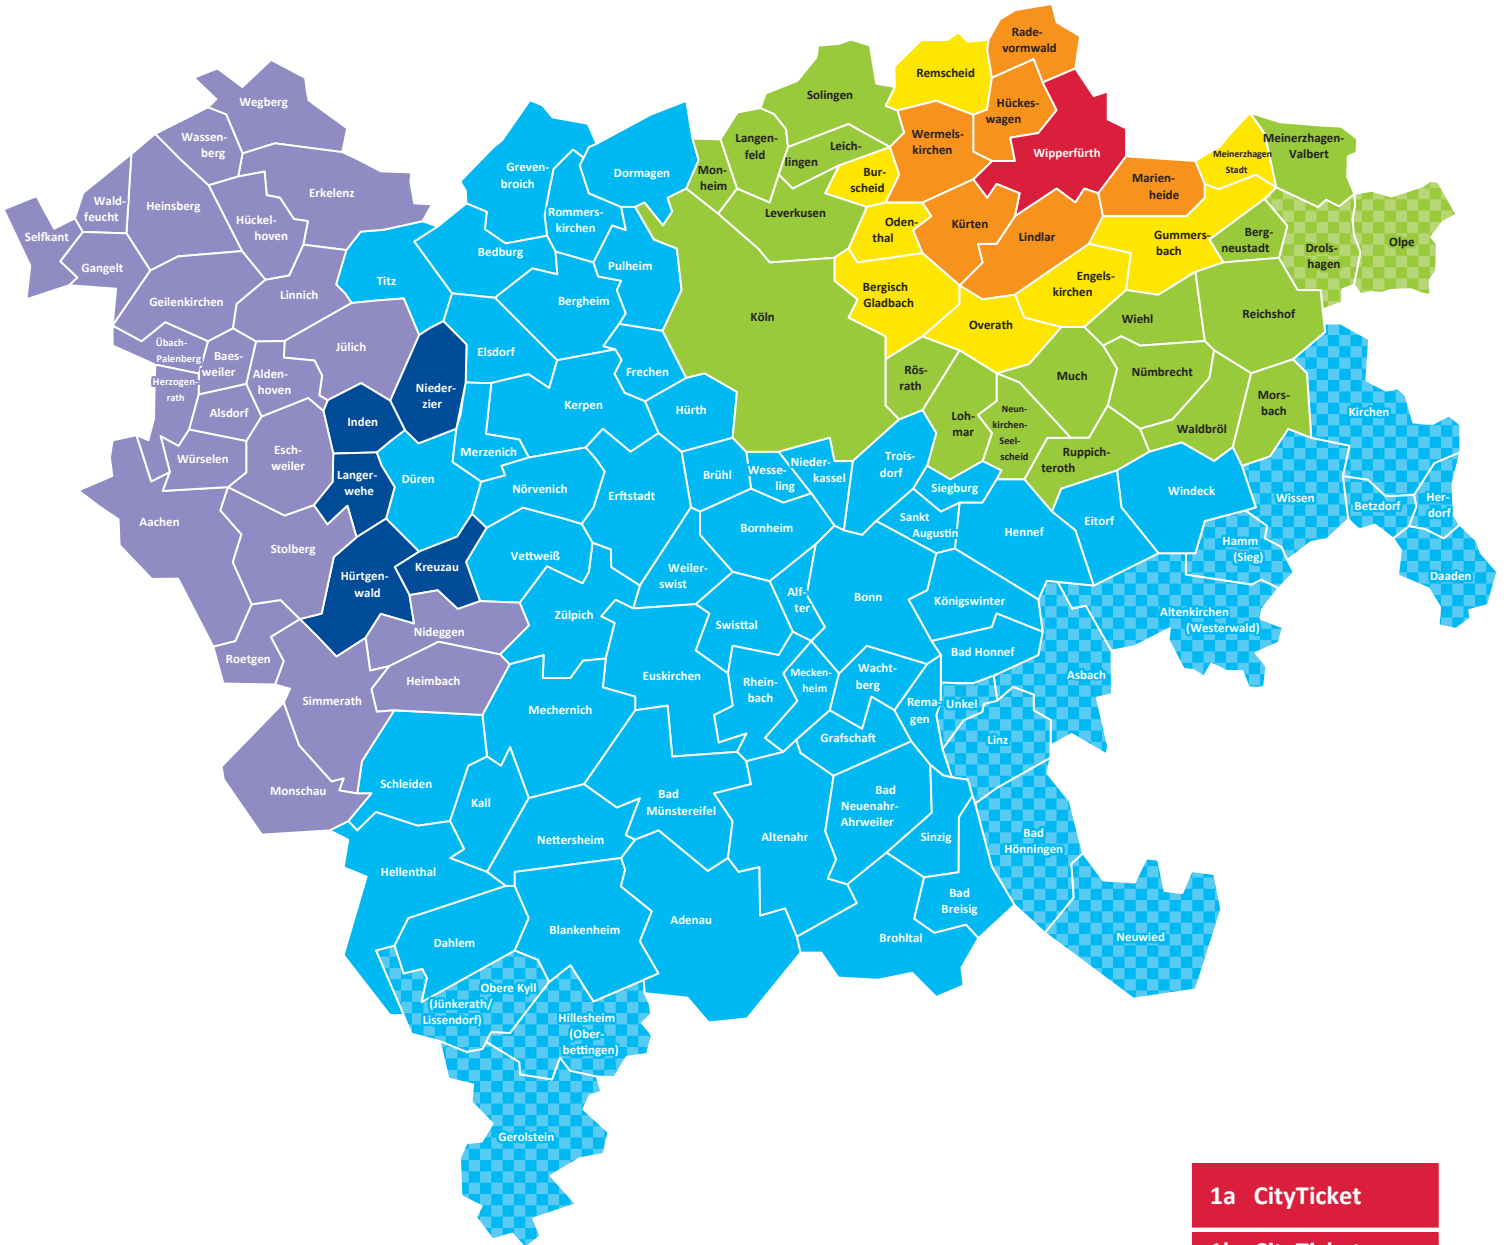

Wipperfürth

- 1a CityTicket
- 1b CityTicket
Köln oder Bonn
- 2a CityPlusTicket
- 2b CityPlusTicket
Köln oder Bonn
- 3 RegioTicket
- 4 RegioTicket
- 5 RegioTicket
- 6 RegioTicket
- 7 RegioTicket

Hinweis
 Kartographisch dargestellt sind jeweils die Preisstufen, die ausgehend vom Starttarifgebiet zur Erreichung des Zieltarifgebietes unter Nutzung des direkten Weges notwendig sind. Sogenannte „Überrelationen“ sind nicht dargestellt. Es gelten die Beförderungsbedingungen Nahverkehr NRW sowie die VRS-Tarifbestimmungen in der jeweils aktuellen Fassung (einsehbar unter www.vrsinfo.de).