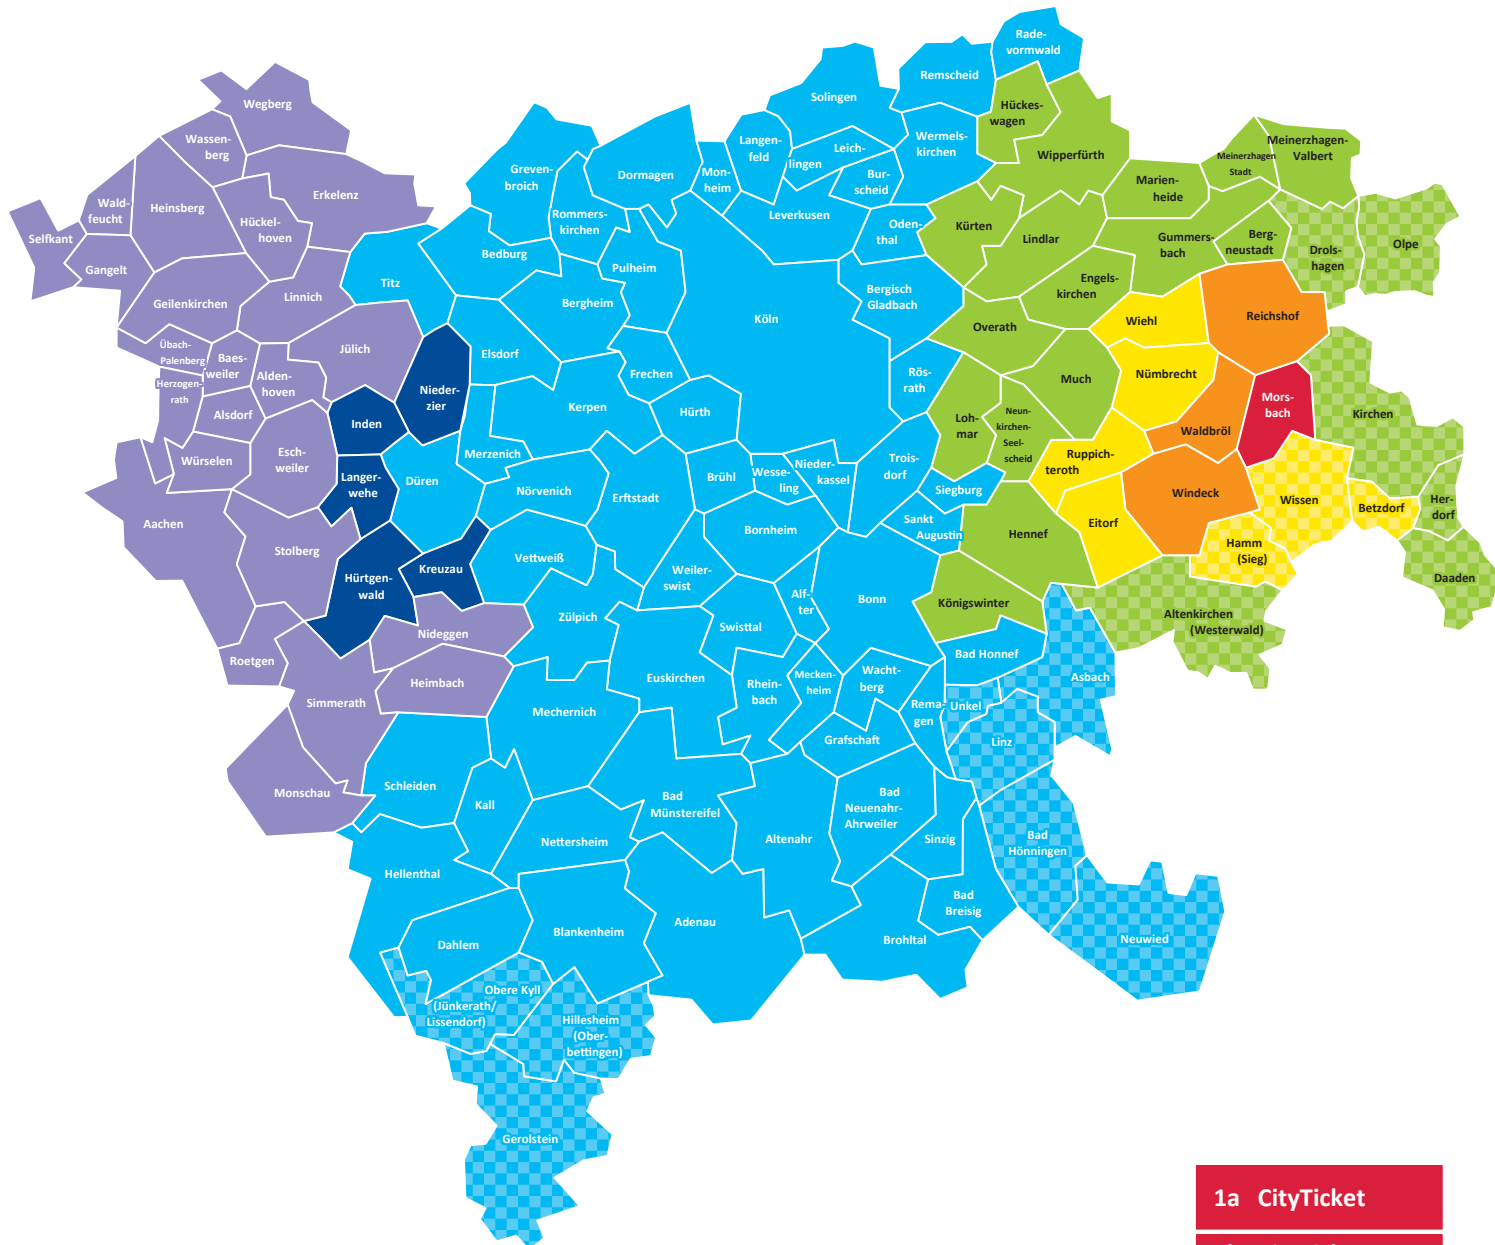

# Morsbach

- 1a CityTicket
- 1b CityTicket  
Köln oder Bonn
- 2a CityPlusTicket
- 2b CityPlusTicket  
Köln oder Bonn
- 3 RegioTicket
- 4 RegioTicket
- 5 RegioTicket
- 6 RegioTicket
- 7 RegioTicket

**Hinweis**  
 Kartographisch dargestellt sind jeweils die Preisstufen, die ausgehend vom Starttarifgebiet zur Erreichung des Zieltarifgebietes unter Nutzung des direkten Weges notwendig sind. Sogenannte „Überrelationen“ sind nicht dargestellt.  
 Es gelten die Beförderungsbedingungen Nahverkehr NRW sowie die VRS-Tarifbestimmungen in der jeweils aktuellen Fassung (einsehbar unter [www.vrsinfo.de](http://www.vrsinfo.de)).